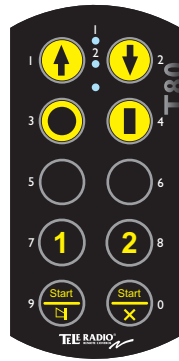

LEOPARD

Leopard TX I

TX I

T80-Leopard sändare TX1	
Artikelnummer:	T80TX-MX-10B
Användningsområden:	Lyftutrustning
Frekvens:	433 - 434 MHz (69 kanaler)
Mod. typ:	Smalbandig FM-modulering
Kodning:	Digital pulskod
Kodkomb.:	262.143 (fabrikskodade)
Funktioner:	4 x 2 eller 6 x 1, på/av
Radiotyp:	Dubbel superheterodyn
Uteffekt:	10 mW (50 ohm)
Antenn:	Inbyggd
Drivspänning:	Laddningsbart batteri
Drifttid:	Ca 30 h kontinuerligt
Vikt:	Ca 270 g (0,59 lb)
Mått:	160 x 70 x 35 mm (6,29 x 2,76 x 1,38 tum)
Kapsling:	IP 54
Rekommenderad mottagare:	Mottagare T80-Leopard RX1 och RX2